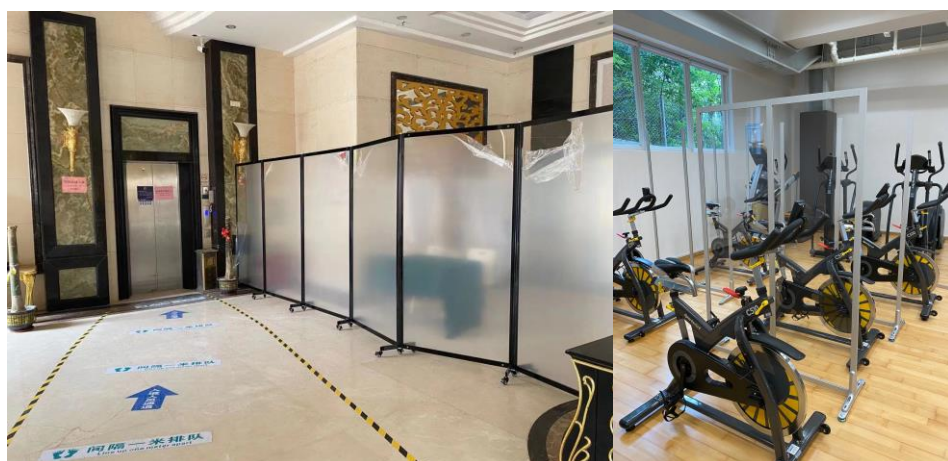

偉 華 行
W A I W A H H O N G
T e l : 2 5 6 6 9 1 7 5
F a x : 2 5 6 6 9 2 7 7
<http://www.wai-wah.com.hk>

防飛沫透明屏風租用優惠

有見近日透明屏風須求急增，特別是業主大會、健身房、展覽、會所及酒店宴會，本公司在 12 月份推出透明屏風租用推廣優惠。凡於 12 月 1 日-1 月 31 日簽回的訂單而活動日期在 2021 年 2 月 28 日前，均可以 \$250/件的價錢租用透明屏風一星期，20 件起免收送貨及安裝費。(如果只租一天，10 件起可免送貨及安裝費)。

透明屏風可以獨立企、一字形連接、十字形連接或 Z 形連接，可因應不同場地環境及用途設計安裝。

可選擇安裝活動輪或杯腳

規格:1m(W) x 2m(H) + 活動輪連腳高度 25mm

租金: **\$250** 起 (購買\$1000/件)

查詢或下單請電 25669175 或 Whatsapp 93759678

G/F, 281A, Wing Ping Tsuen, San Tin, Yuen Long, New Territories.