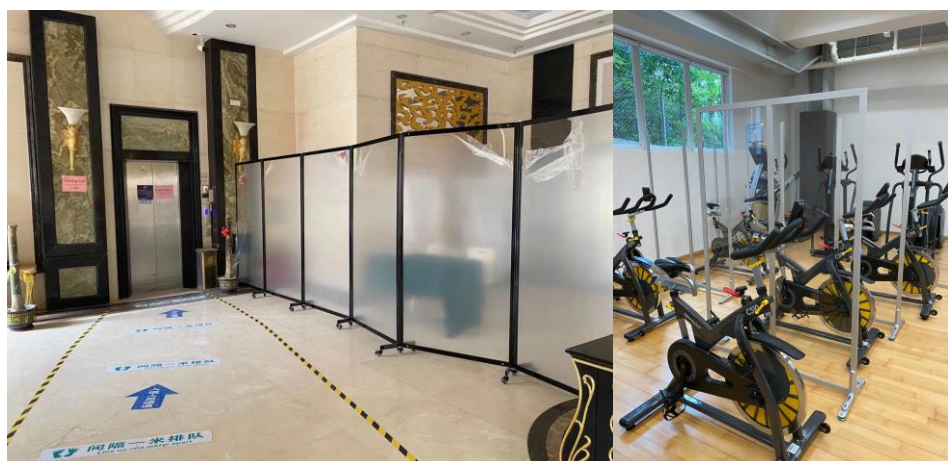

偉 華 行
W A I W A H H O N G
T e l : 2 5 6 6 9 1 7 5
F a x : 2 5 6 6 9 2 7 7
<http://www.wai-wah.com.hk>

防飛沫透明屏風租用優惠

有見近日透明屏風須求急增，特別是業主大會、健身房、展覽、會所及酒店宴會，本公司推出透明屏風租用推廣優惠。由即日起至 2022 年 6 月 30 日前，均可以\$250/件的價錢租用透明屏風一星期，20 件起免收送貨及安裝費。(如果只租一天，10 件起可免送貨及安裝費)。另有代客訂購服務，價錢\$1300/件

透明屏風可以獨立企、一字形連接、十字形連接或 Z 形連接，可因應不同場地環境及用途設計安裝。

可選擇安裝活動輪或杯腳

規格:1m(W) x 2m(H) + 活動輪連腳高度 60mm

租金: **\$250** 起 (購買\$1300/件)

查詢或下單請電 25669175 或 Whatsapp 93759678

2022 年 4 月 7 日

G/F, 281A, Wing Ping Tsuen, San Tin, Yuen Long, New Territories.