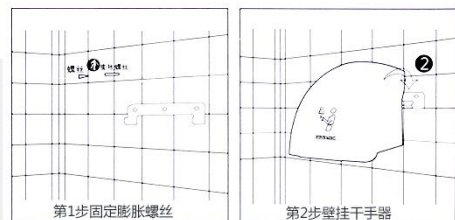

安装步骤示意图

Made in China

費用 $480 送貨費另計, 不包安裝

查詢或下單請電 25669175 或 Whatsapp 93759678; Whatsapp 連結: <https://bit.ly/391RzgW>

G/F, 281A, Wing Ping Tsuen, San Tin, Yuen Long, New Territories.