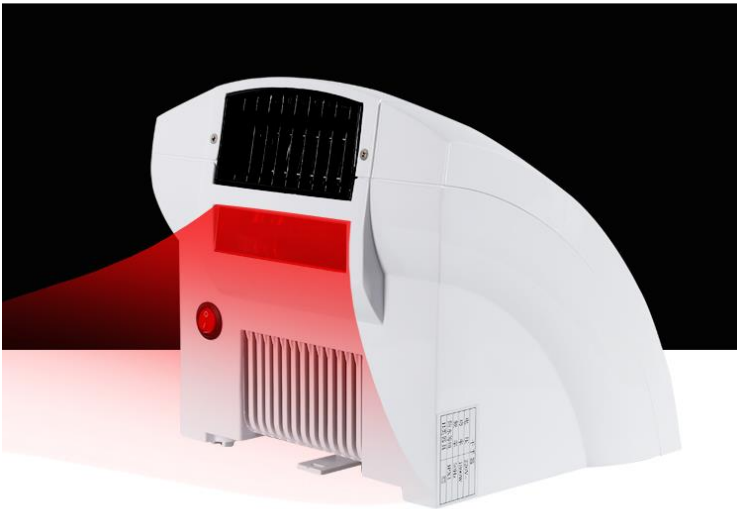

冷热调节型

可以调节冷热
通过冷热调节开关尽情切换
冬季可以打开加热开关
夏季可以关闭加热开关