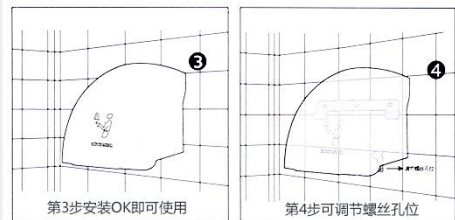

安装步骤示意图

Made in China

費用 $480 送貨費另計, 不包安裝

查詢或下單請電 25669175 或 Whatsapp 93759678; Whatsapp 連結: <https://bit.ly/391RzgW>

G/F, 281A, Wing Ping Tsuen, San Tin, Yuen Long, New Territories.