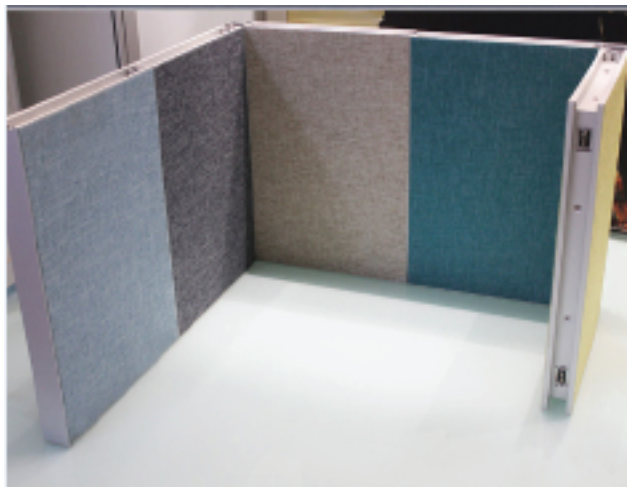

SHOWEASY™

偉華行 全資擁有品牌

無縫展板

無縫展板是一款屏合後看不到柱及縫隙的展板，表面為麻布面，可以用釘，通常用作畫展用途或酒樓酒店屏風間格、辦公室間格使用。

布色選擇